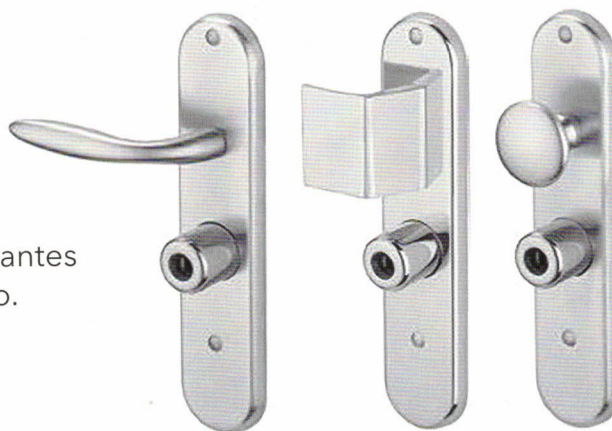

Gracias a su sistema tridimensional imposible de reproducir fuera de nuestra fábrica, el cilindro F3D Fichet y su llave de diseño futurista revolucionan la seguridad domiciliaria. Esta nueva generación de cilindro ofrece una resistencia excepcional a las tentativas de robo.

Equipamientos sobrios y elegantes
en latón pulido y cromado.