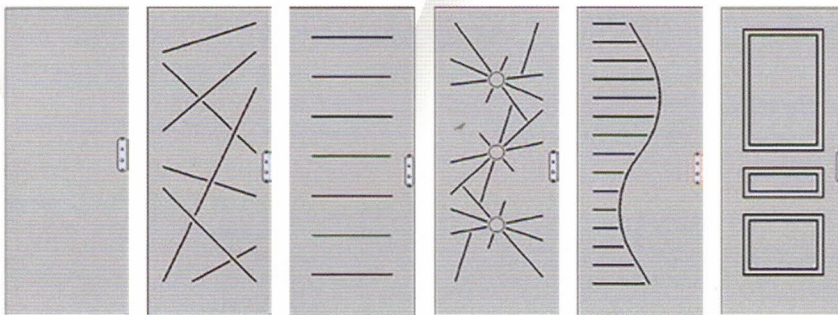

SIN CRISTAL INTERIOR