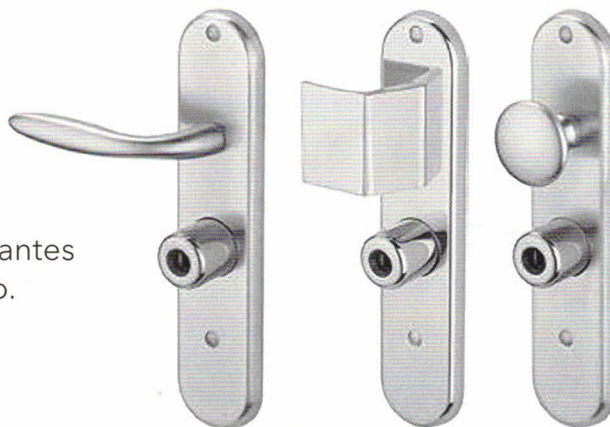

Gracias a su sistema tridimensional imposible de reproducir fuera de nuestra fábrica, el cilindro F3D Fichet y su llave de diseño futurista revolucionan la seguridad domiciliaria. Esta nueva generación de cilindro ofrece una resistencia excepcional a las tentativas de robo.

Equipamientos sobrios y elegantes en latón pulido y cromado.