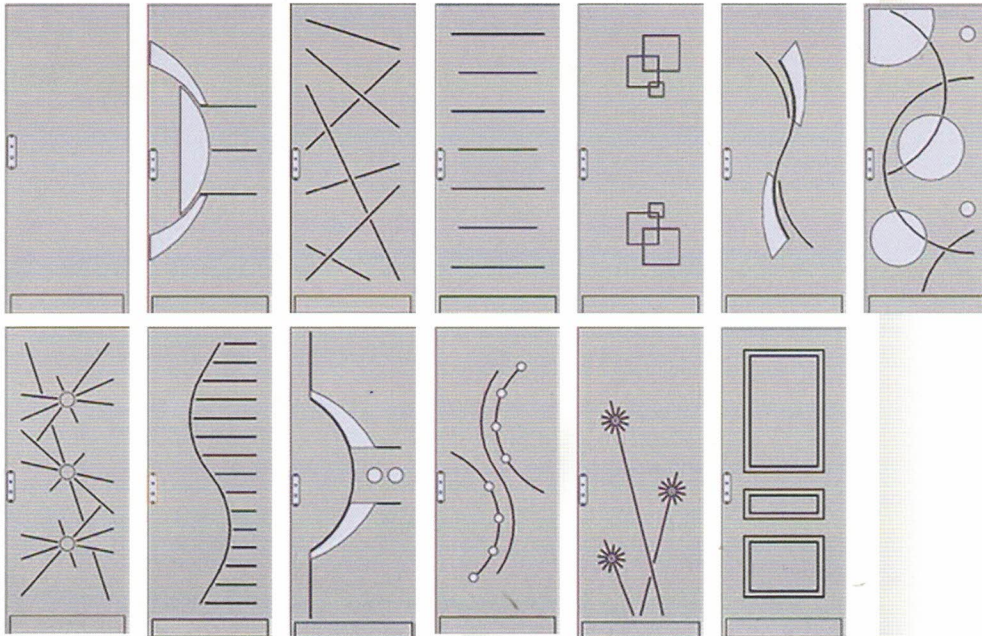

GRAN VARIEDAD DE MODELOS A ESCOGER

SIN CRISTAL EXTERIOR