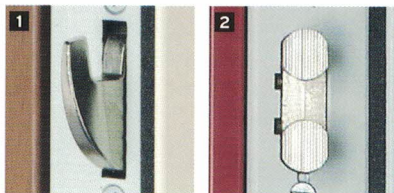

(1) Con cerco de rehabilitación

(2) Excepto con opción paravientos automático

CERRADURA

- 3 puntos de cierre:
 - 2 pestillos basculantes con ganchos **1**
 - 1 doble pestillo central **2**
- Cilindro 787 Z con juego de 4 llaves y tarjeta de propiedad