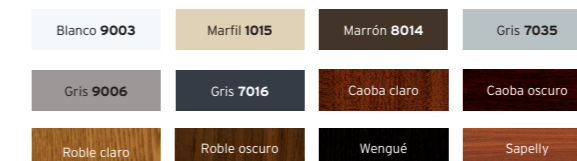

EQUIPAMIENTOS INTERIORES

• Manilla en cromado **1** o en dorado **2**

EQUIPAMIENTOS EXTERIORES (EN OPCIÓN)

Tapabocas dorado **3**