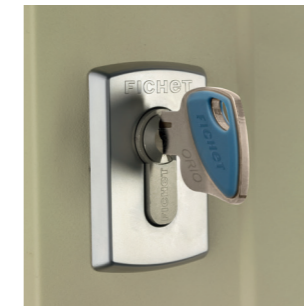

CERRADURA DE
ALTA SEGURIDAD
MULTIPUNTOS

Alicea

Fotos: Nord Image, GRAPHIK Lab - 01/2020 - ALICEA ES.

**POINT FORT
FICHET** 

Alicea S & XP

LAS CERRADURAS DE ALTA SEGURIDAD ALICEA AUNAN ESTETICA Y DISEÑO. SE INTEGRAN PERFECTAMENTE EN LA DECORACIÓN DE SU HOGAR

	Alicea S	Alicea XP
CERTIFICACIÓN		
CILINDRO		
ORIO	Perfil europeo	Con protector antitaladro
787 Z	Cilindro redondo alta seguridad	Con protector antitaladro carbonitrurado
F3D	Cilindro redondo alta seguridad última generación	Con protector antitaladro carbonitrurado
TIPO DE PESTILLO		
REDONDOS	Dos bloques de triples pestillos	-
DE GANCHO	2	4
DOBLE PESTILLO CENTRAL EN ACERO	Si	Carbonitrurado, antiserrado y antitaladro
NÚMERO DE PUNTOS DE CIERRE	3	5
RETENEDOR		
MANUAL	en opción	de serie
SEMIAUTOMÁTICO	-	en opción
CILINDRO DE CONTROL	en opción (no con cilindro Orio)	en opción
KIT ALTO Y BAJO	en opción	en opción
KIT GRAN ALTURA	en opción	en opción
PARA-EFRACCIÓN	-	Si

LOS CILINDROS

Condenación de la cerradura con una sola vuelta de llave en el caso de los cilindros 787 Z y F3D.

Todos los cilindros Fichet se entregan con 4 llaves y una tarjeta de propiedad codificada, para evitar su reproducción fuera de nuestra fábrica de Oust-Marest (Francia).

El cilindro de control le permite impedir temporalmente el acceso a personas a quien usted ha confiado la llave de su hogar.

Retenedor semiautomático (en opción en modelo XP)

Rodillo en el pestillo resbalon