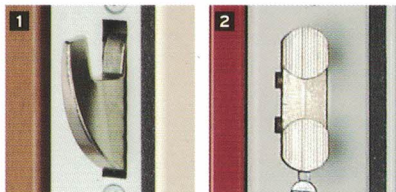

PUERTA
DE PISO

Foxeo HiS

POINT FORT
FICHET 

LAS PUERTAS ACORAZADAS FOXEO SE FABRICAN A MEDIDA EN NUESTRA FÁBRICA DE OUST MAREST, EN FRANCIA, Y SE ADAPTAN PERFECTAMENTE A LA INSTALACIÓN EXISTENTE

CARACTERÍSTICAS	
PUERTA	Certificado A2P BP2 Norma europea EN 1627 Clase 4
CERRADURA	Certificada A2P 3 estrellas
RESISTENCIA AL FUEGO	Elz 30 ⁽¹⁾
AISLAMIENTO ACÚSTICO⁽²⁾	Rw(C; Ctr) = 36 (-1; -3) dB
AISLAMIENTO TÉRMICO⁽²⁾	2.2 W/m ² .°K

- (1) Con cerco de rehabilitación
(2) Excepto con opción paravientos automático

CERRADURA

- 5 puntos de cierre:
 - 4 pestillos basculantes con ganchos **1**
 - 1 doble pestillo central **2**
- Cilindro 787 Z con juego de 4 llaves y tarjeta de propiedad

El cilindro 787 Z es una de las piezas maestras de las puertas acorazadas Foxeo.

Ha sido diseñado para resistir toda tentativa de apertura fina y bumping
Un protector en acero tratado refuerza aún más su resistencia a los ataques mediante aserrado, taladrado o arrancado.

Consulte la lista de productos certificados en www.cnpp.com

CARACTERÍSTICAS TÉCNICAS

Esesor de la hoja	66 mm
Cerco	4 modelos: rehabilitación, tubular, rehabilitación tubular, de obra
Blindaje	Superposición de capas de acero, reja, 3 omegas de refuerzo y de materiales aislantes
Ancho (paso libre)	600 a 1000 mm
Alto (paso libre)	1875 a 2300 mm