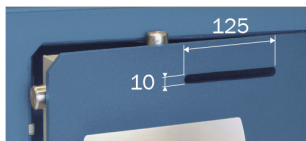

Buzón antipesca

Anti-fishing slot
Fente anti-pêche