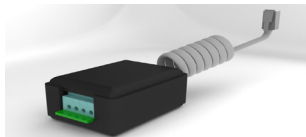

Kit interface alarma

Alarm interface kit
Kit interface alarme

Modelo

Model

11400

Modèle

Modelo Model Modèle													
801L	801L25	801L25Z	260	360	250	180	300	195	11	13	1	4	20
802L	802L25	802L25Z	350	465	250	270	405	195	22	21	1	5	20
802L	802L37	802L37Z	350	465	370	270	405	315	35	25	1	5	20
803L	803L25	803L25Z	485	465	250	405	405	195	32	29	2	5	20
803L	803L37	803L37Z	485	465	370	405	405	315	52	32	2	5	20
802LL*	802L25L	-	350	465	250	270	405	195	22	21	1	5	20
802LL*	802L37L	-	350	465	370	270	405	315	35	25	1	5	20
803LL*	803L25L	-	485	465	250	405	405	195	32	29	2	5	20
803LL*	803L37L	-	485	465	370	405	405	315	52	32	2	5	20